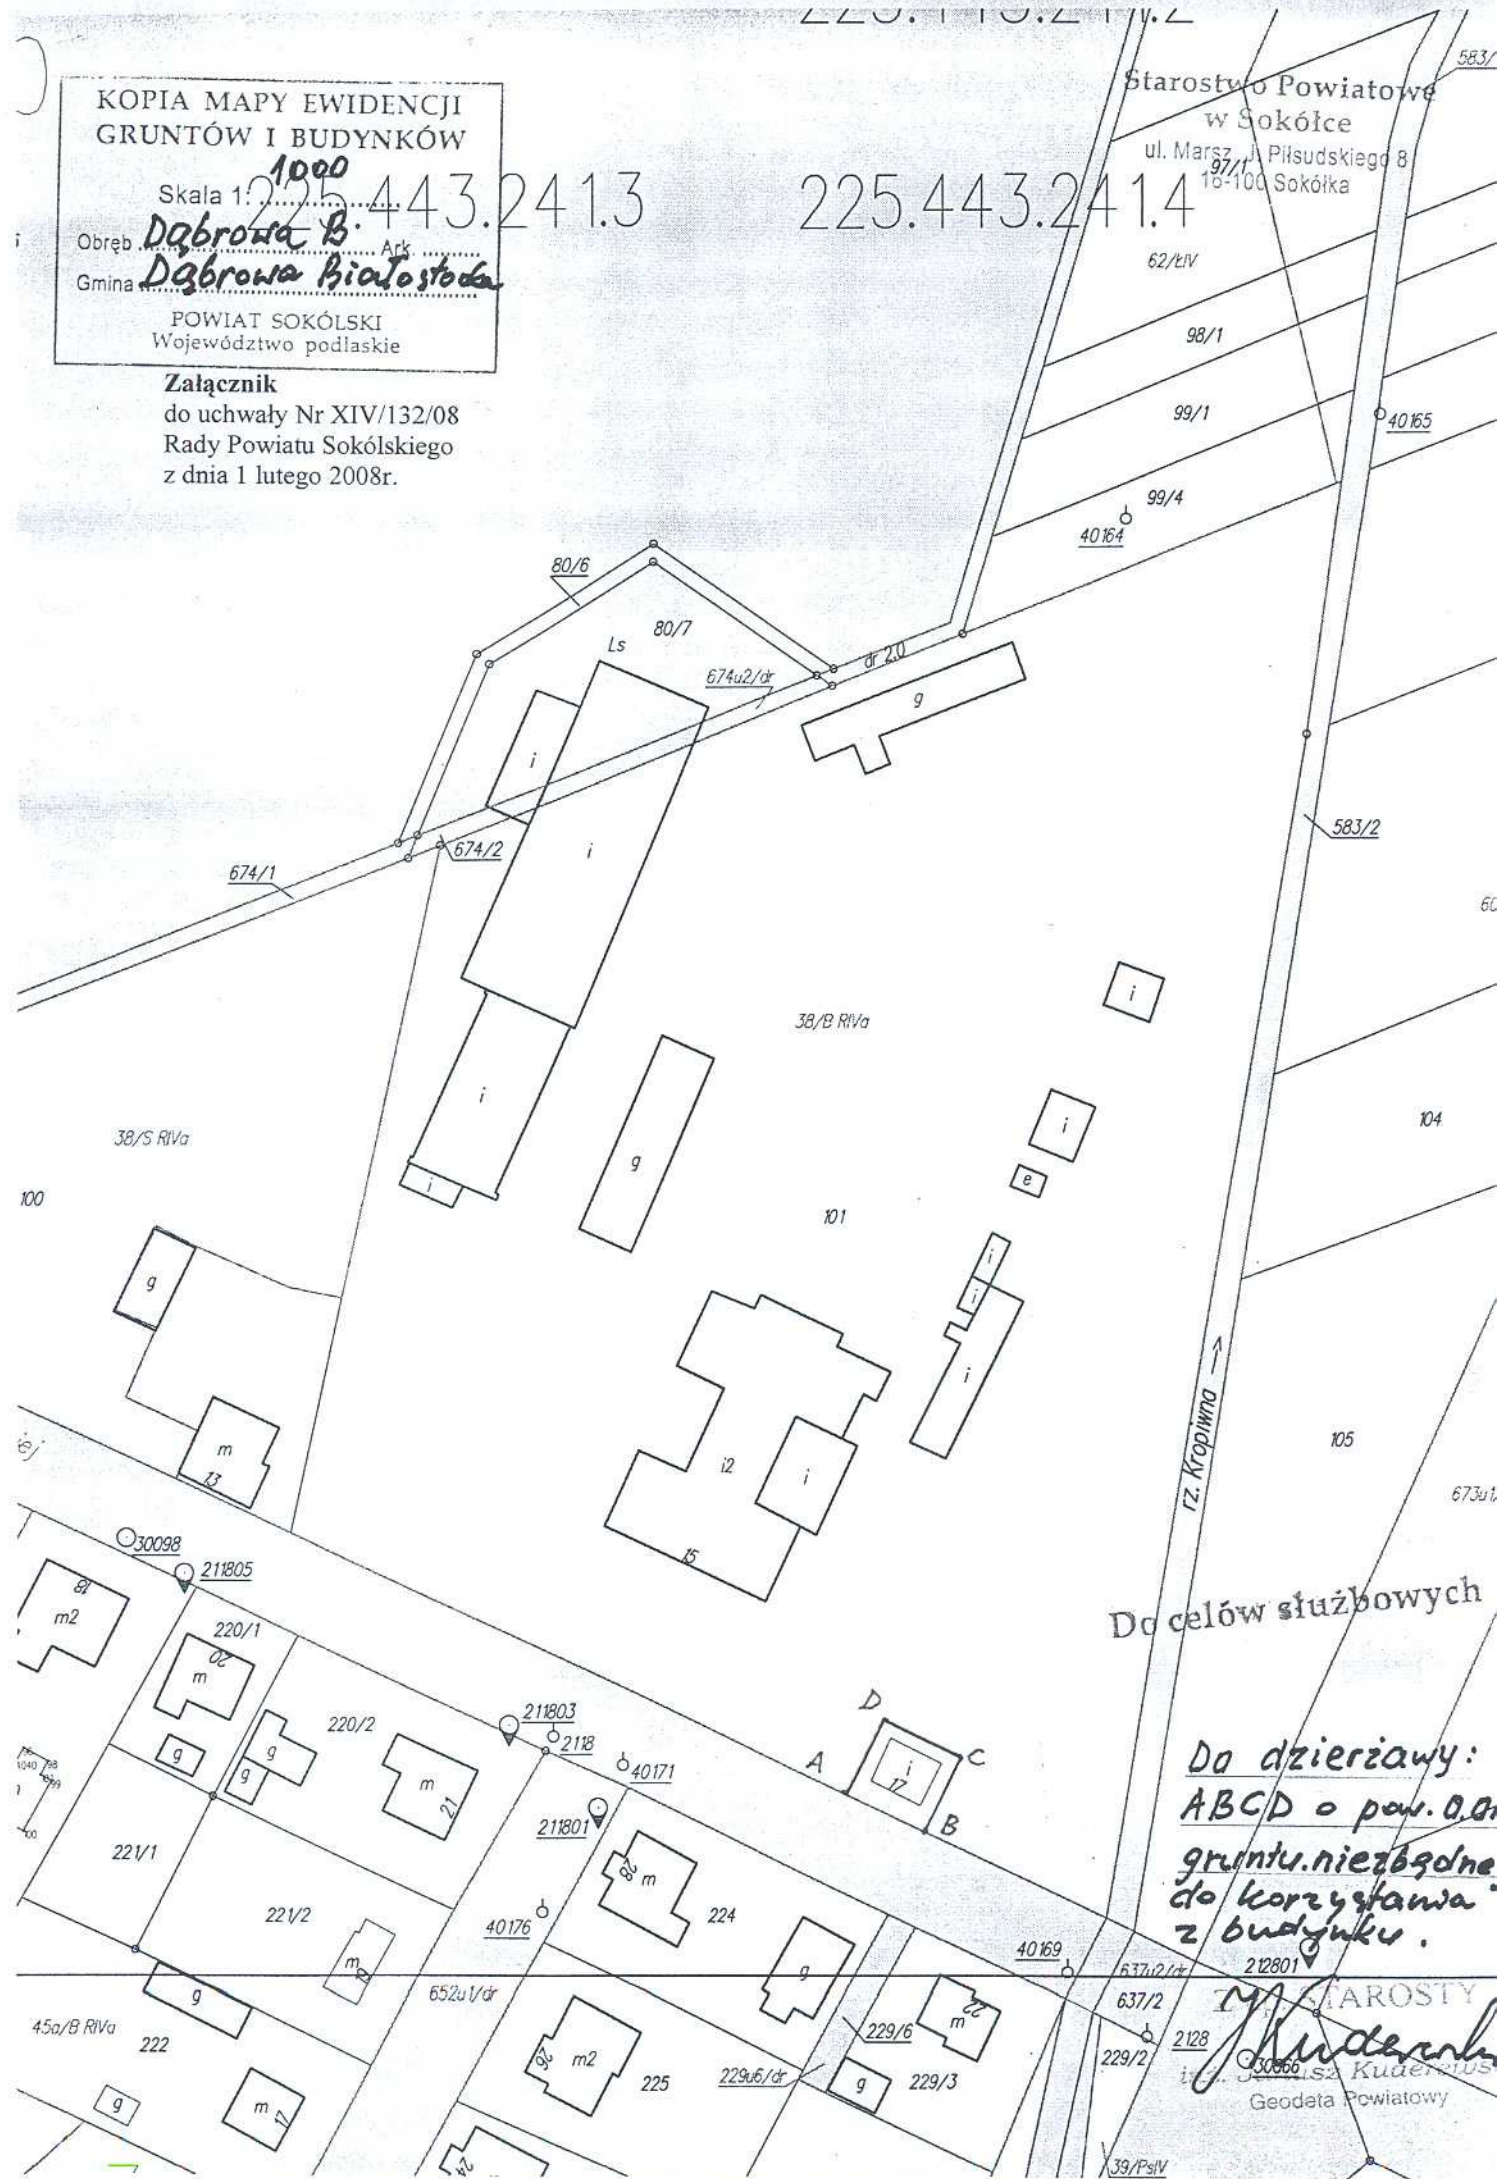

KOPIA MAPY EWIDENCJI
GRUNTÓW I BUDYNKÓW

Skala 1: ¹⁰⁰⁰ 225.443.241.3

Obręb Dąbrowa B. Ark.
Gmina Dąbrowa Białostoka

POWIAT SOKÓLSKI
Województwo podlaskie

Załącznik
do uchwały Nr XIV/132/08
Rady Powiatu Sokólskiego
z dnia 1 lutego 2008r.

225.443.241.4

Starostwo Powiatowe
w Sokółce
ul. Marsz. J. Piłsudskiego 8
15-100 Sokółka

Do celów służbowych

Do dzierżawy:
ABCD o pow. 0,01
gruntu niezgodne
do korzystania
z budynku.

M. MAROSTY
Geodeta Powiatowy